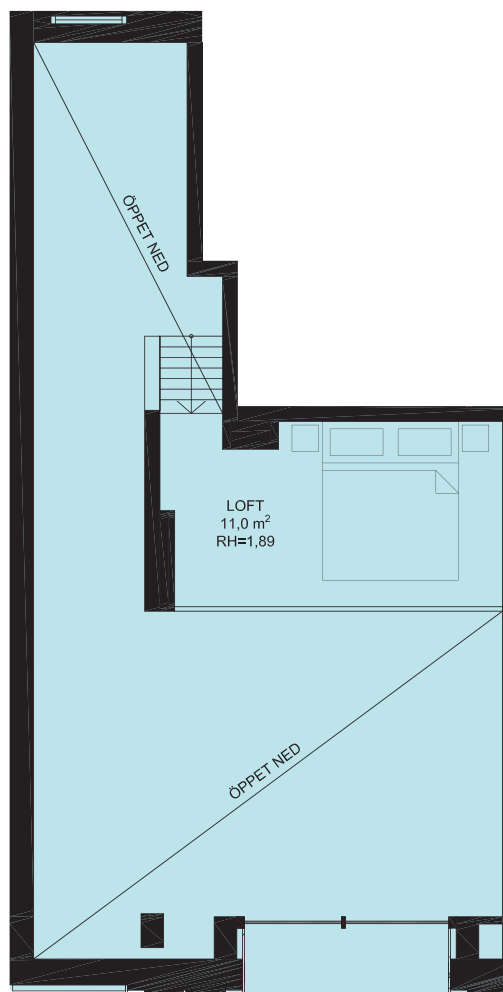

# Studiolägenhet 53,0 m<sup>2</sup> + loft 11,0 m<sup>2</sup> [Kubik: 243 m<sup>3</sup>]

Lägenhet 5.1004

ENTRÉPLAN

LOFTPLAN