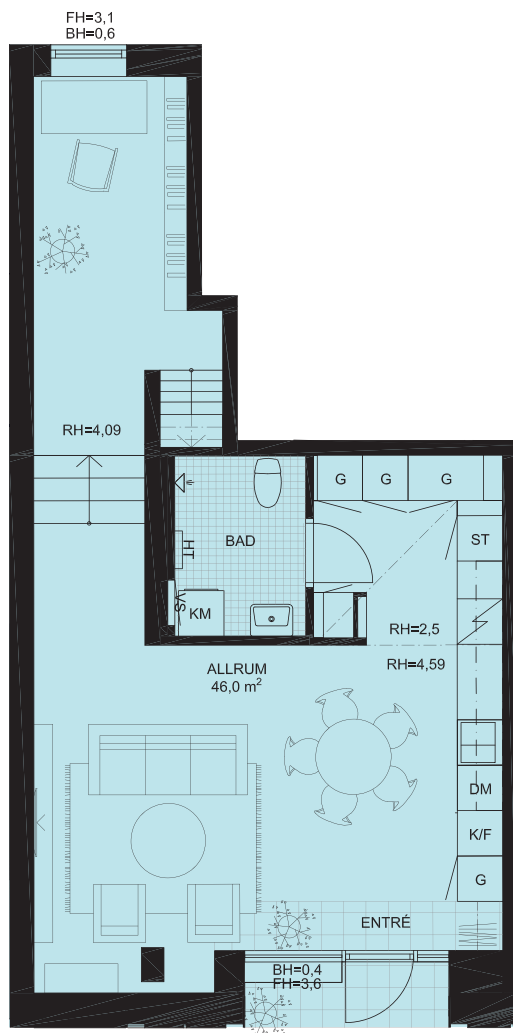

# Studiolägenhet 53,0 m<sup>2</sup> + loft 11,0 m<sup>2</sup> [Kubik: 243 m<sup>3</sup>]

Lägenhet 5.1004

ENTRÉPLAN

LOFTPLAN