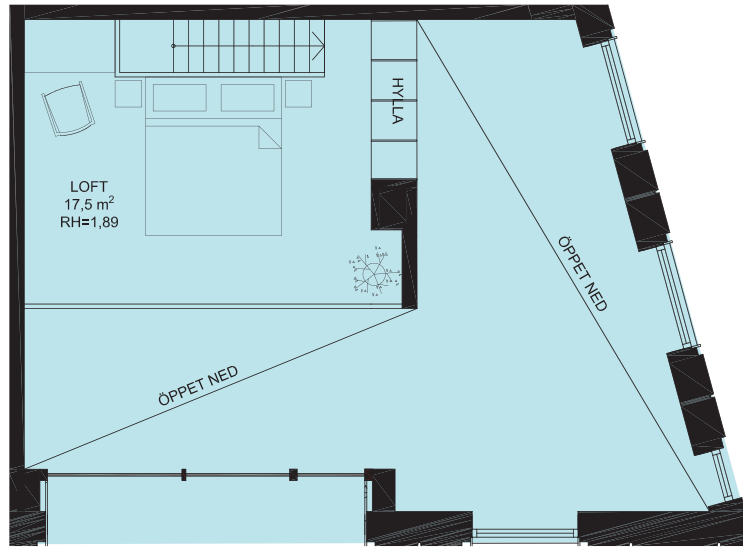

Studiolägenhet 50,5 m² + loft 17,5 m² [Kubik: 235 m³]

Lägenhet 5.1002

LOFTPLAN

ENTRÉPLAN