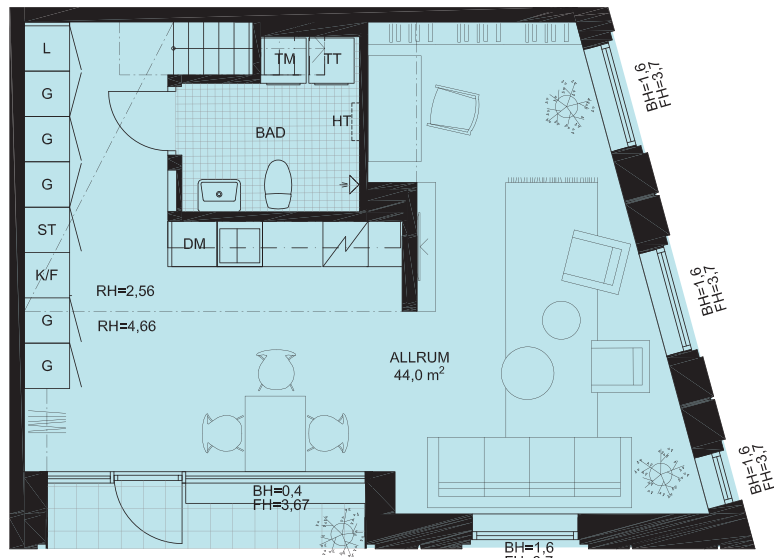

Studiolägenhet 50,5 m² + loft 17,5 m² [Kubik: 235 m³]

Lägenhet 5.1002

LOFTPLAN

ENTRÉPLAN