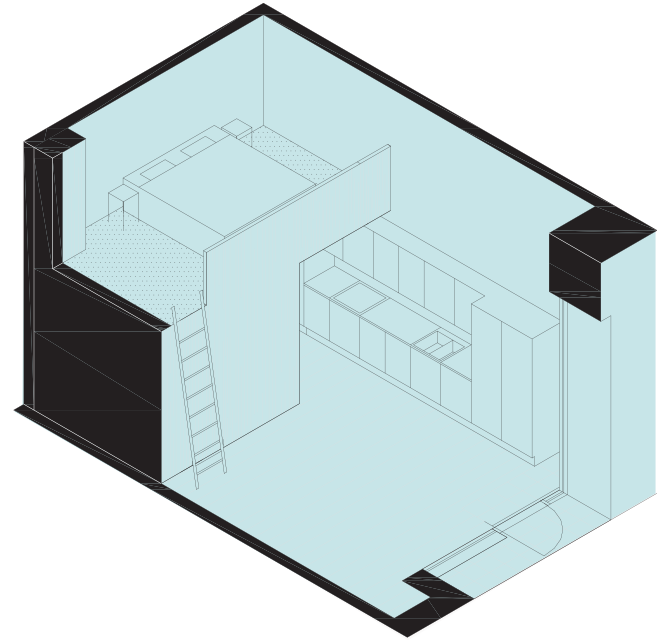

Studiolägenhet 29,5 m² + loft 10,5 m² [Kubik: 132 m³]

Lägenhet 1.1003

VÅN LÄGENHET

6
5
4
3
2
1 1.1003

0 5 M