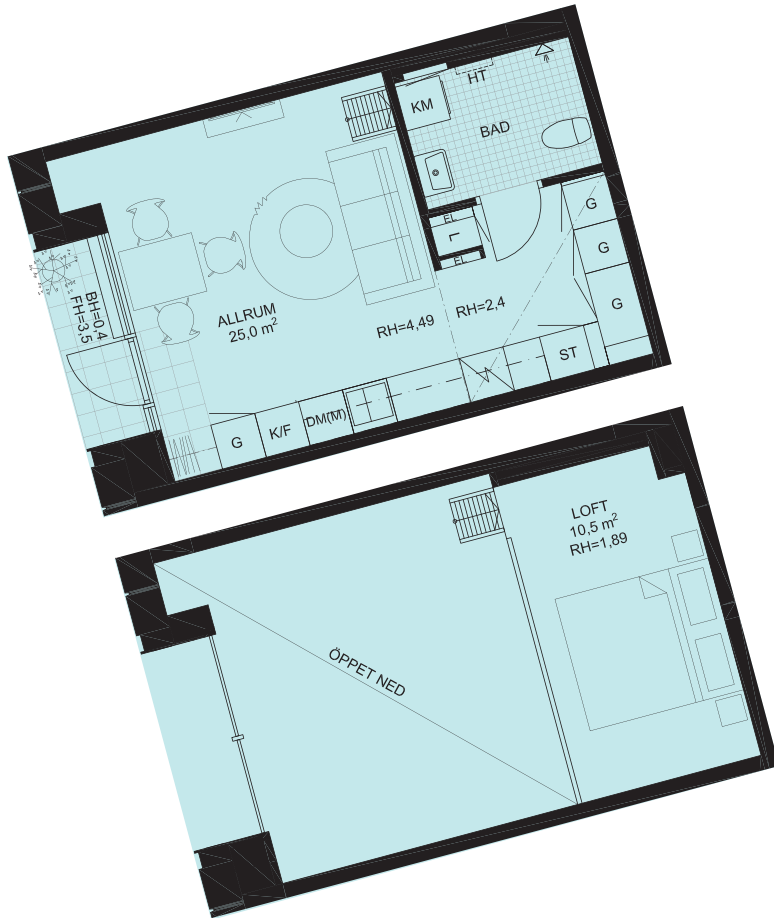

Studiolägenhet 29,5 m² + loft 10,5 m² [Kubik: 132 m³]

Lägenhet 1.1003

VÅN LÄGENHET

6
5
4
3
2
1 1.1003

0 5 M