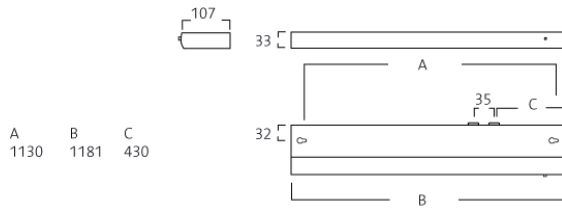

Best. nr.: 18233

En effektiv underskåpsarmatur som passar lika bra i kök som i labbmiljöer och sjukhus.

Montage Undersida av överskåp, hyllor och dylikt. Uppfästning via två nyckelhål.

Anslutning För fast anslutning med 230 V, inbyggt LED-driftdon. Snabbkopplingsplint 5x1,5 mm². 1-fas överkoppling möjlig. Ledningsinföring på armaturens baksida.

Utförande Armaturstomme av extruderad aluminium i vitt (RAL 9016) lackerad Diffusor av opal akryl. Täcklock av extruderad plast. Gavlar av vitlackerad aluminium.

Ljusstyrning Tänd/släck eller reglerbar via faspuls kontroll och återfjädrande tryckknapp i armaturstommens front alt. via extern återfjädrande tryckknapp. I det sista alternativet finns ingen brytare i armaturen.

Zest LED

On/off via tryckknapp

UTFÖRANDE

Färg Vit	Längd, mm 1181
RAL 9016	Modul 1200
Vikt, kg 2.4	

TEKNISK DATA

Skyddsklass 1

ELEKTRISK DATA

W 16

LJUSDATA

Ljusflöde, lm 1955	SDCM 3
lm/W 125	Ra (CRI) 80
Bibehållning ljusflöde L90 B10, h 50 000	CCT, K 3000
LLMF vid 50 000 timmar 0,92	Ljuskälla LED
Livslängd driver, h/max utfall % 100 000/10 %