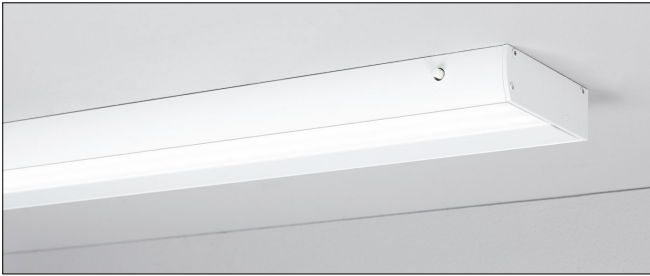

Best. nr.: 18233

En effektiv underskåpsarmatur som passar lika bra i kök som i labbmiljöer och sjukhus.

Montage Undersida av överskåp, hyllor och dylikt. Uppfästning via två nyckelhål.

Anslutning För fast anslutning med 230 V, inbyggt LED-driftdon. Snabbkopplingsplint 5x1,5 mm². 1-fas överkoppling möjlig. Ledningsinföring på armaturens baksida.

Utförande Armaturstomme av extruderad aluminium i vitt (RAL 9016) lackerad Diffusor av opal akryl. Täcklock av extruderad plast. Gavlar av vitlackerad aluminium.

Ljusstyrning Tänd/släck eller reglerbar via faspuls kontroll och återfjädrande tryckknapp i armaturstommens front alt. via extern återfjädrande tryckknapp. I det sista alternativet finns ingen brytare i armaturen.

Zest LED

On/off via tryckknapp

UTFÖRANDE

Färg Vit	Längd, mm 1181
RAL 9016	Modul 1200
Vikt, kg 2.4	

TEKNISK DATA

Skyddsklass 1

ELEKTRISK DATA

W 16