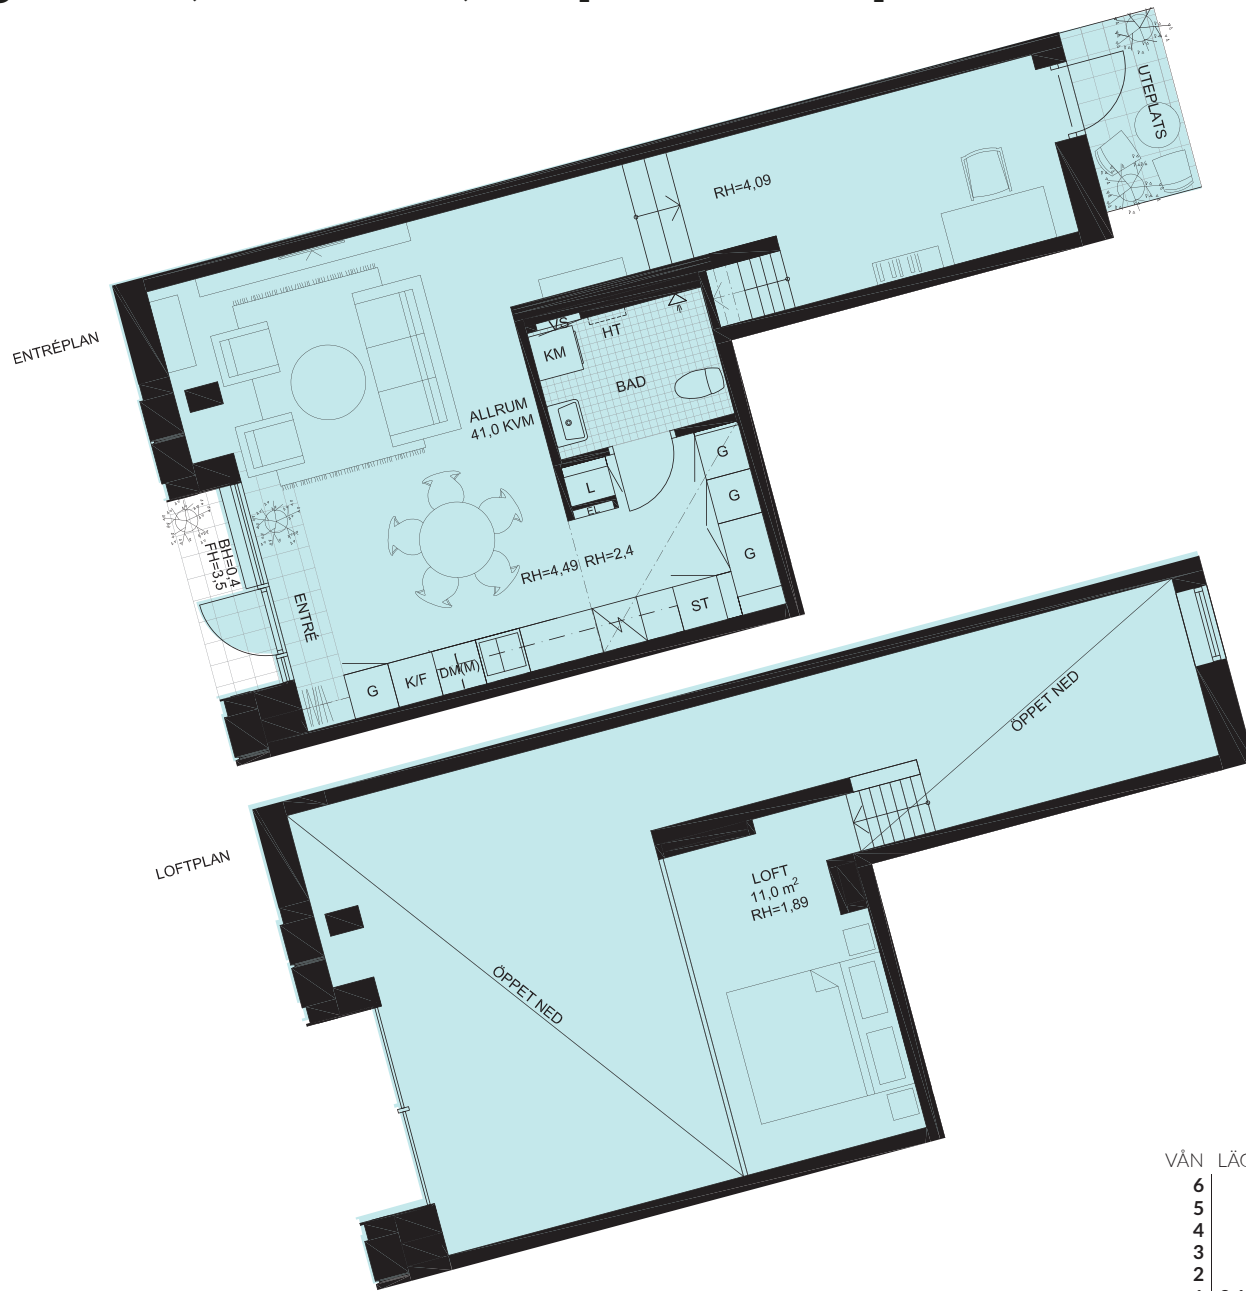

Studiolägenhet 53,5 m² + loft 11,0 m² [Kubik: 230 m³]

Lägenhet 2.1002

VÅN LÄGENHET

6	
5	
4	
3	
2	
1	2.1002