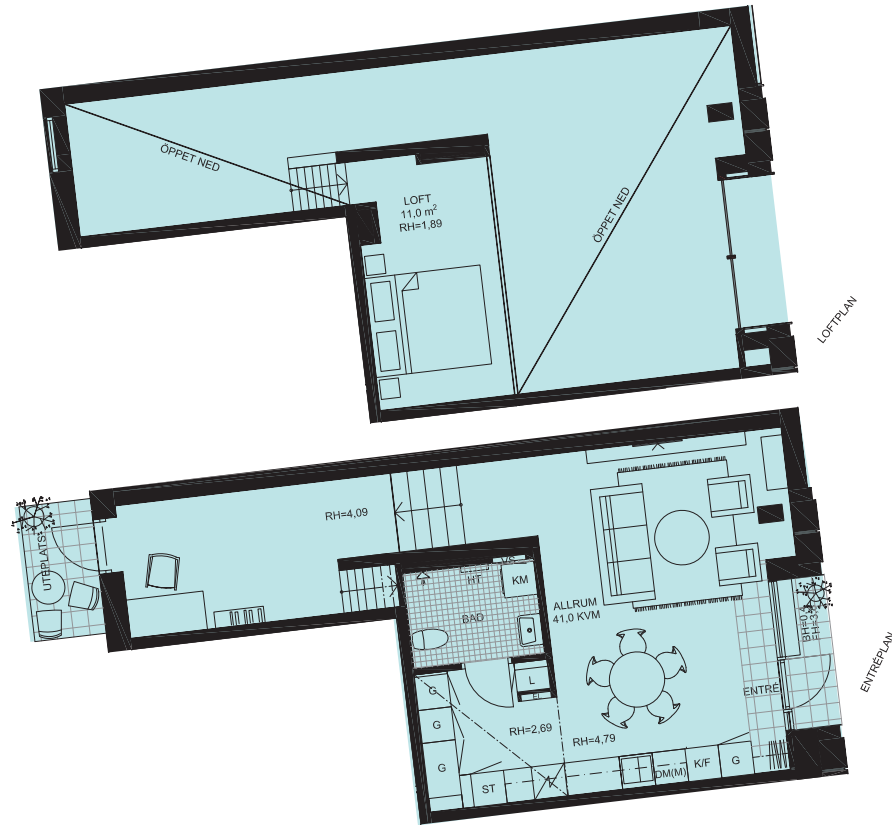

Studiolägenhet 53,5 m² + loft 11,0 m² [Kubik: 230 m³]

Lägenhet 6.1001

VÅN LÄGENHET
7
6
5
4
3
2
1 6.1001