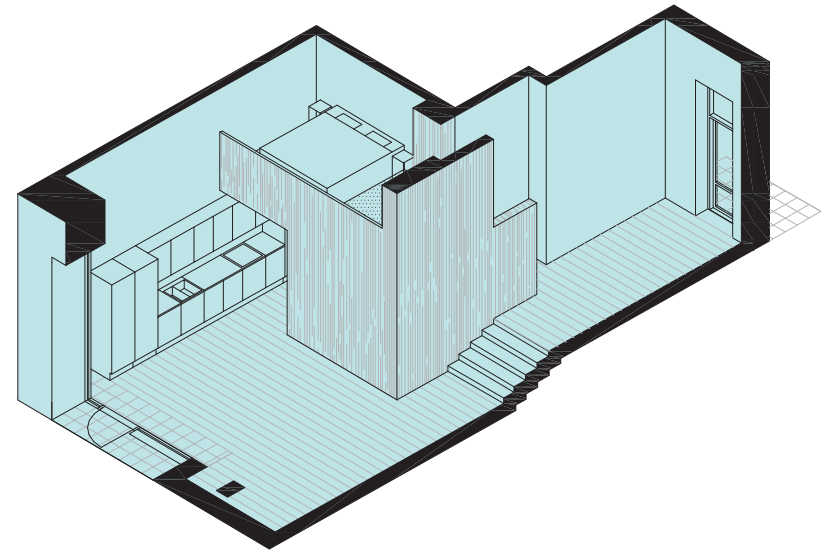

Studiolägenhet 53,5 m² + loft 11,0 m² [Kubik: 230 m³]

Lägenhet 6.1001

VÅN LÄGENHET
7
6
5
4
3
2
1 6.1001