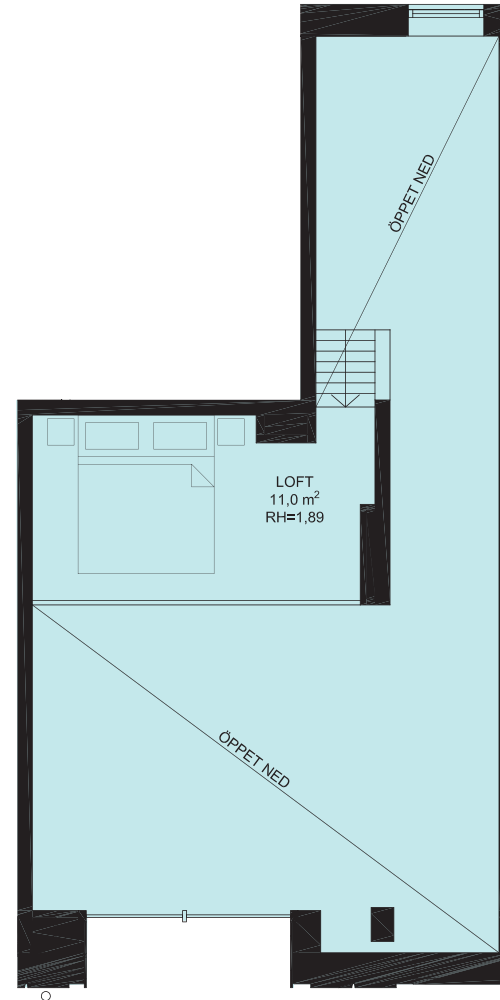

# Studiolägenhet 53,5 m<sup>2</sup> + loft 11,0 m<sup>2</sup> [Kubik: 230 m<sup>3</sup>]

Lägenhet 3.1001

ENTRÉPLAN

LOFTPLAN

VÅN	LÄGENHET
6	
5	
4	
3	
2	
1	3.1001