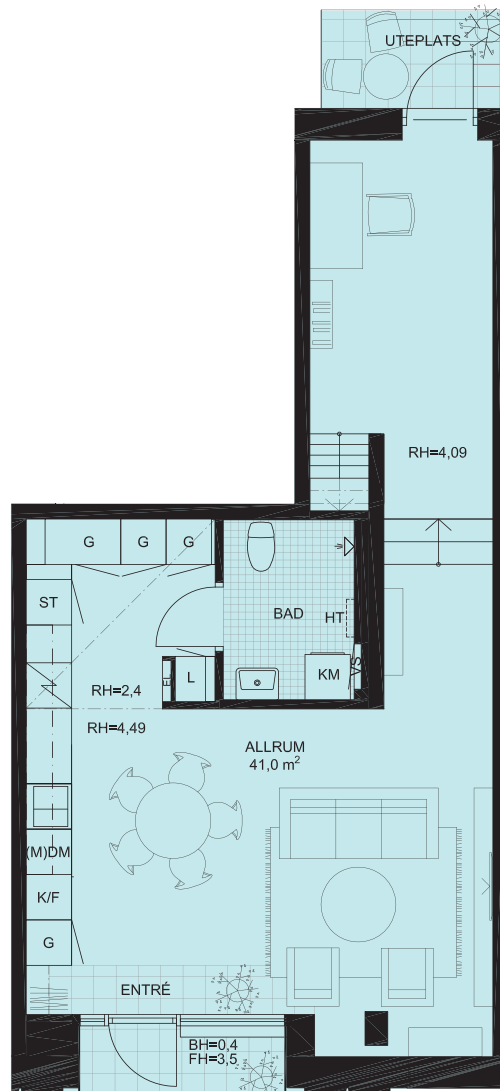

# Studiolägenhet 53,5 m<sup>2</sup> + loft 11,0 m<sup>2</sup> [Kubik: 230 m<sup>3</sup>]

Lägenhet 3.1001

ENTRÉPLAN

LOFTPLAN

VÅN	LÄGENHET
6	
5	
4	
3	
2	
1	3.1001