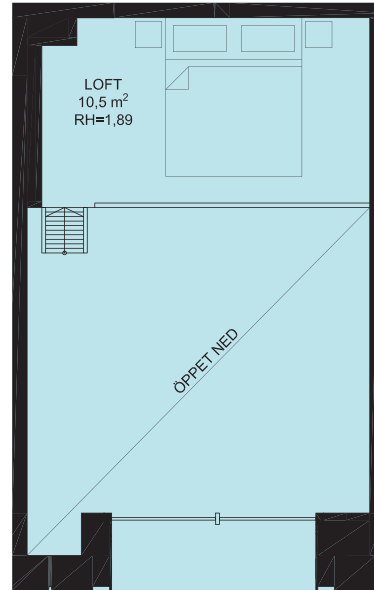

Studiolägenhet 29,5 m² + loft 10,5 m² [Kubik: 132 m³]

Lägenhet 4.1003

ENTRÉPLAN

LOFTPLAN

VÅN LÄGENHET

7
6
5
4
3
2
1 4.1003

0 5 M