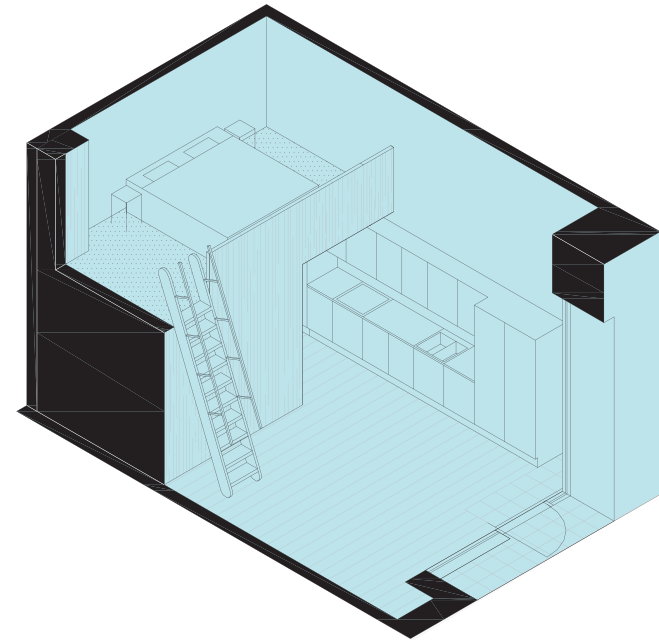

Studiolägenhet 29,5 m² + loft 10,5 m² [Kubik: 132 m³]

Lägenhet 4.1003

ENTRÉPLAN

LOFTPLAN

VÅN LÄGENHET

7
6
5
4
3
2
1 4.1003

0 5 M