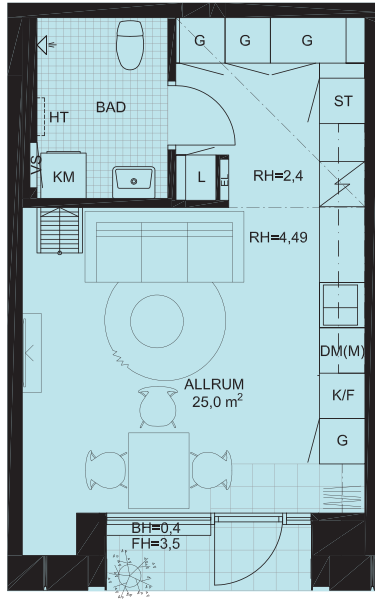

Studiolägenhet 29,5 m² + loft 10,5 m² [Kubik: 132 m³]

Lägenhet 4.1003

ENTRÉPLAN

LOFTPLAN

VÅN LÄGENHET

7
6
5
4
3
2
1 4.1003

0 5 M